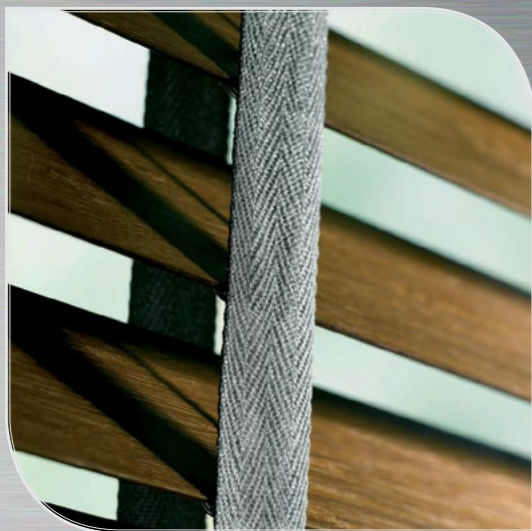

Żaluzja drewniana jako osłona o ekologicznym i stylowym charakterze może zostać wykończona drabinką taśmową. Pełni ona funkcje dekoracyjną i ozdobną.

Kolorystyka drabinek daje możliwość wyboru odcieni zimnych i ciepłych, takich jak biały, kremowy, brązowy.

Żaluzja Retro 25 mm z drabinką taśmową

Żaluzja RETRO z drabinką taśmową – dopłata jedynie 10 zł netto do 1m wysokości żaluzji drewnianej.