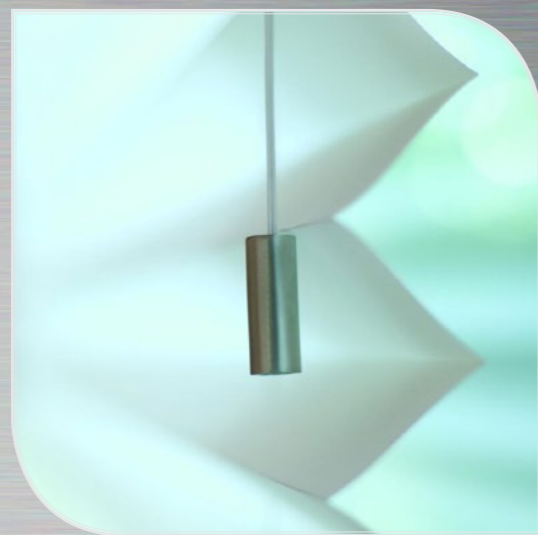

Obciążnik łańcuszka stanowi wykończenie rolety materiałowej, pionowej czy paneli japońskich. Jest to kropka nad „i” ogólnego efektu.

Kolorystyka obciążników nawiązuje do odcieni metalicznych, które są zawsze eleganckie. Także wybór spośród kilku dostępnych wielkości pozwala na idealne dopasowanie obciążnika do wielkości samej osłony.

Cennik dekoracyjnych obciążników łańcuszka

Nr	Nazwa	Wysokość dopłaty (PLN netto)
1	MR-GN GREY NIKIEL + CAP (okrągły)	53
2	MR-OB OLD BRASS +CAP (okrągły)	53
3	MR-R035 SILVER GRASS (okrągły)	62
4	MR-R206 SILVER TANGLE (okrągły)	62
5	MS-GC SQUARE CLEAR (kwadratowy)	61
6	MS-R007 BAMBUS (kwadratowy)	62
7	MS-R023 23 LEAF (kwadratowy)	62
8	MS-R206 SILVER (kwadratowy)	62
Dodatki - Panel Clip		
	Metalowy - satyna	35
	Metalowy - biały	35
	Drewno - brązowy	30