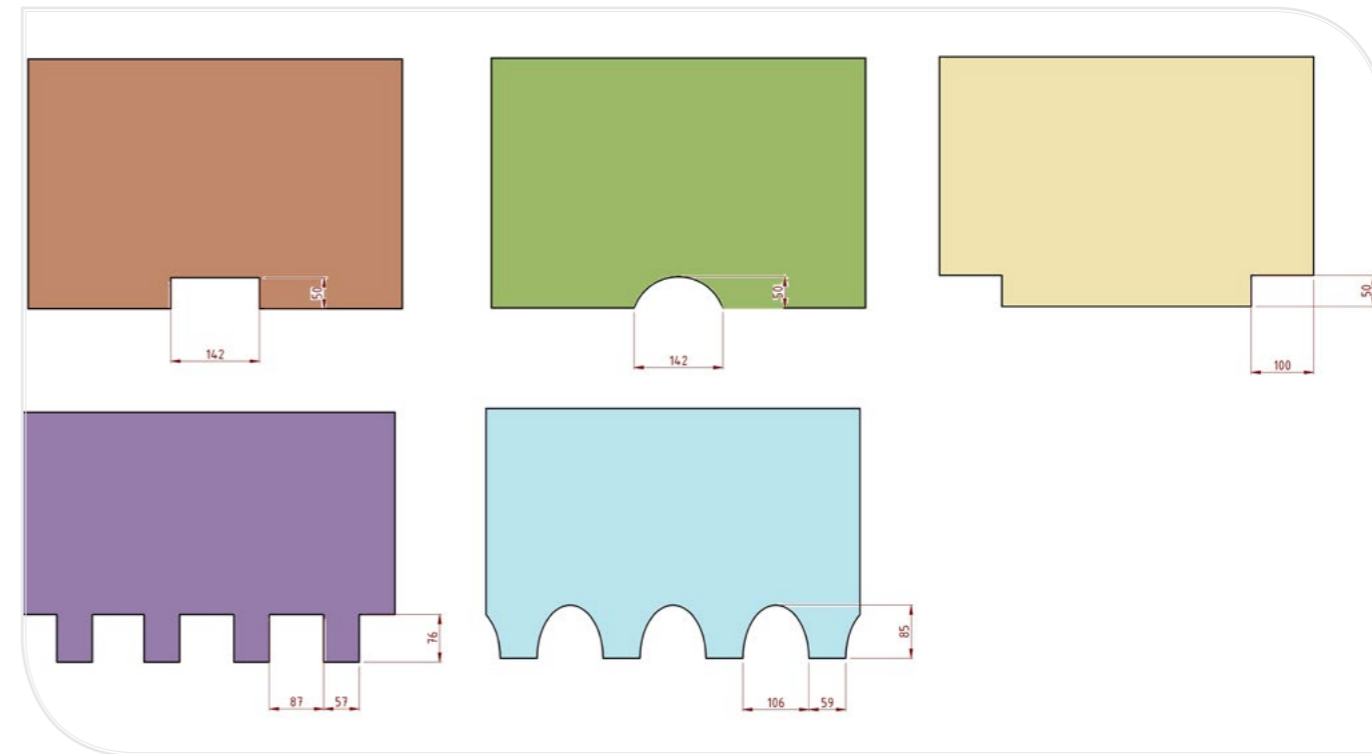

Roleta Modern – szablony