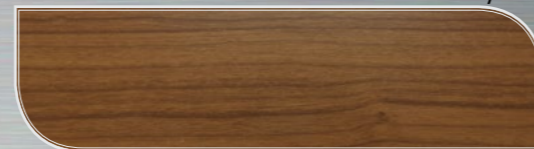

Cennik – Roleta z wieszakami Metal-imitation

Wieszaki Metal-imitation (plastik) + metalowy łańcuszek	
Kolor	Wysokość dopłaty (PLN netto)
Satynowy	40
Stare złoto	40
Antracyt	bez dopłaty

Zwykła roleta materiałowa może zmienić się w małe arcydzieło dzięki zastosowaniu eleganckiego karnisza Lux z maskownicą. Wieszaki rolety pozostają ukryte.

Kolorystyka maskownic nawiązuje do drewna, boczki wykonane są z metalu. Takie połączenie jest niezwykle modne i dodaje wnętrzą charakteru.

Jasny klon

Dąb rustykalny

Oregon

Mahoń

Cennik Rolety z maskownicą Lux