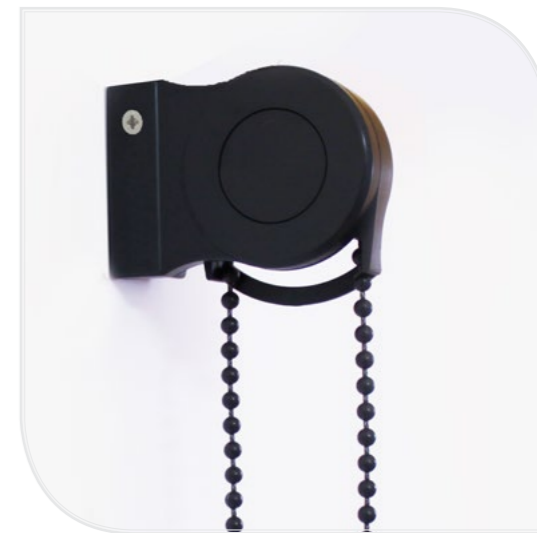

Cennik – Roleta z wieszakami Metal-imitation

Wieszaki Metal-imitation (plastik) + metalowy łańcuszek	
Kolor	Wysokość dopłaty (PLN netto)
Satynowy	40
Stare złoto	40
Antracyt	bez dopłaty